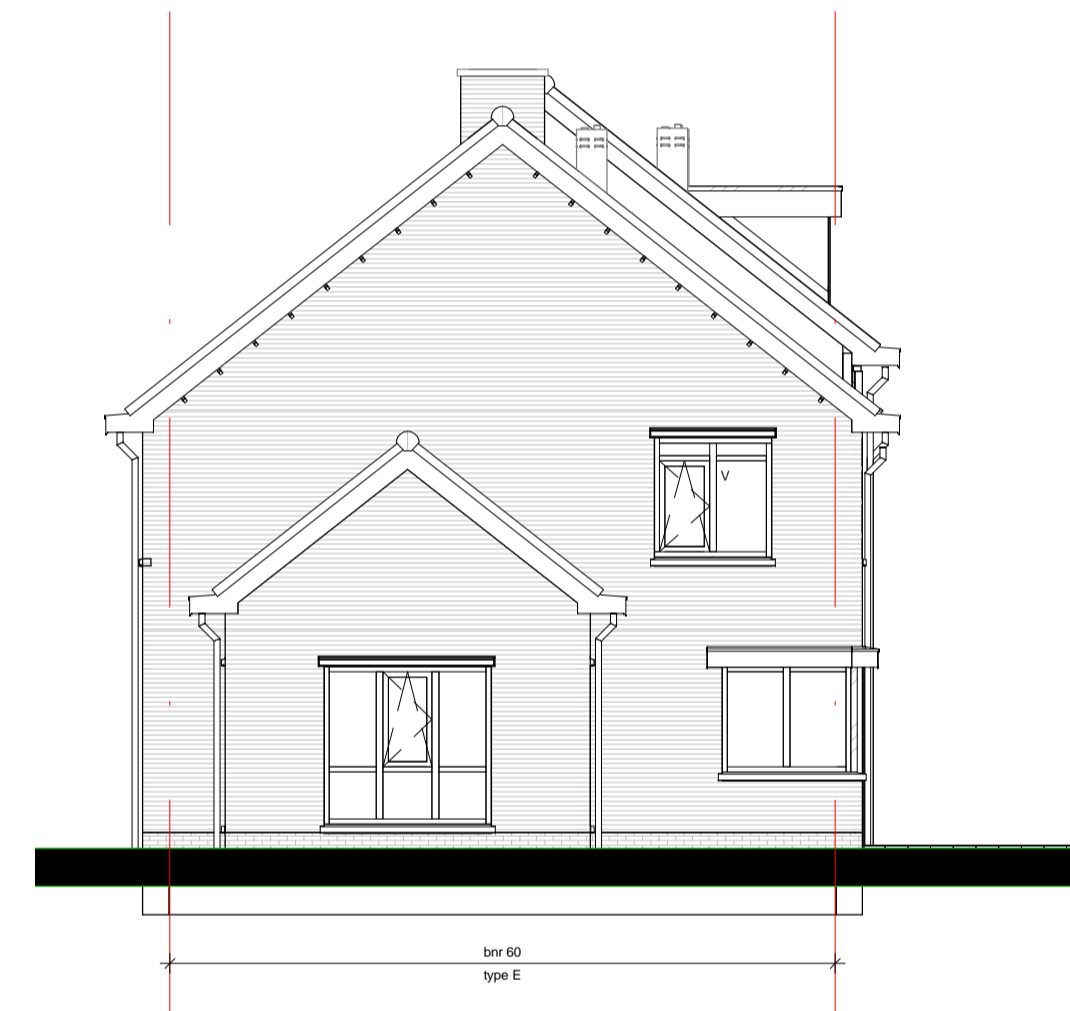

Voorgevel
schaal 1 : 100

Rechterzijgevel
schaal 1 : 100

Achtergevel
schaal 1 : 100

Linkerzijgevel
schaal 1 : 100

Doorsnede A
schaal 1 : 100

Doorsnede B
schaal 1 : 100

Wonen
aan de Peppelweg
Rotterdam - Schiebroek
Waar gemak en plezier samengaan!