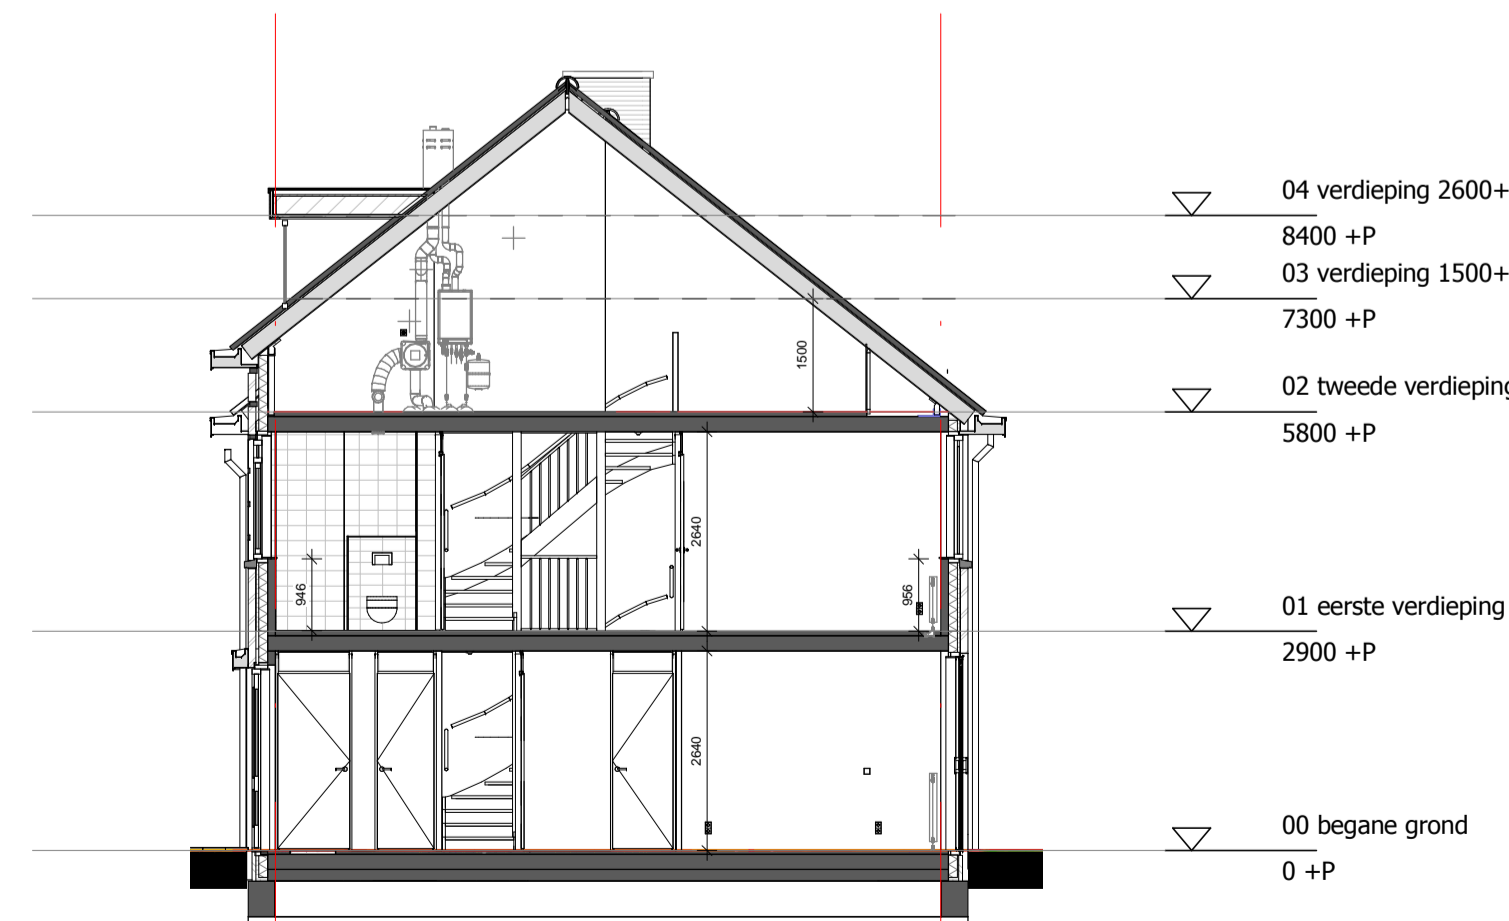

Voorgevel
schaal 1 : 100

Rechterzijgevel
schaal 1 : 100

Achtergevel
schaal 1 : 100

Linkerzijgevel
schaal 1 : 100

Doorsnede A
schaal 1 : 100

Doorsnede B
schaal 1 : 100

Wonen
aan de Peppelweg
Rotterdam - Schiebroek
Waar gemak en plezier samengaan!