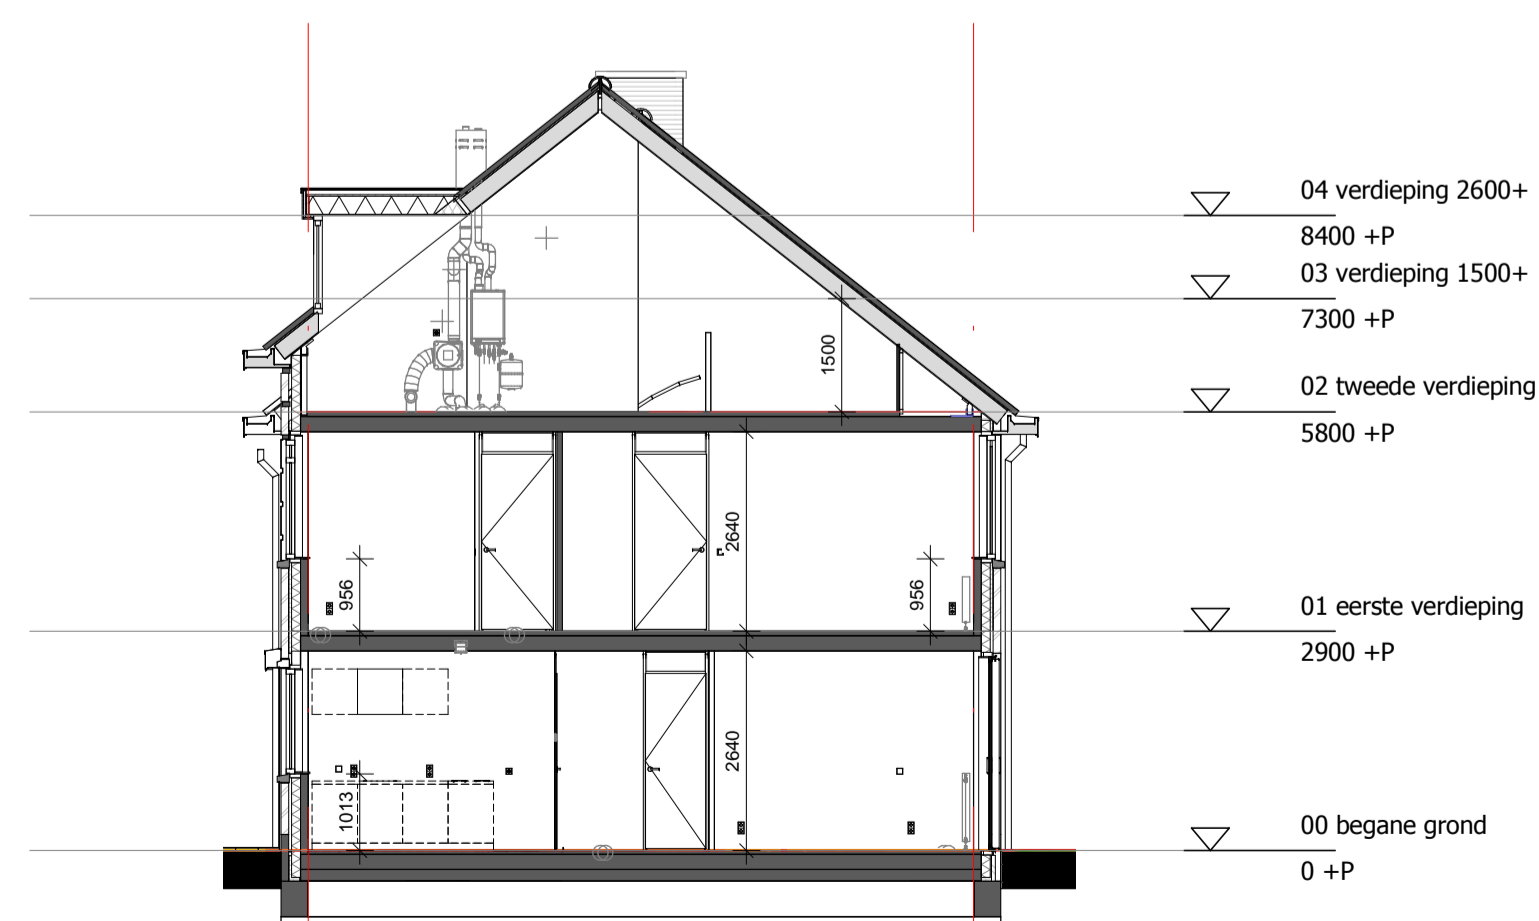

Voorgevel
schaal 1 : 100

Rechterzijgevel
schaal 1 : 100

Achtergevel
schaal 1 : 100

Linkerzijgevel
schaal 1 : 100

Doorsnede A
schaal 1 : 100

Doorsnede B
schaal 1 : 100

Wonen
aan de Peppelweg
Rotterdam - Schiebroek
Waar gemak en plezier samengaan!