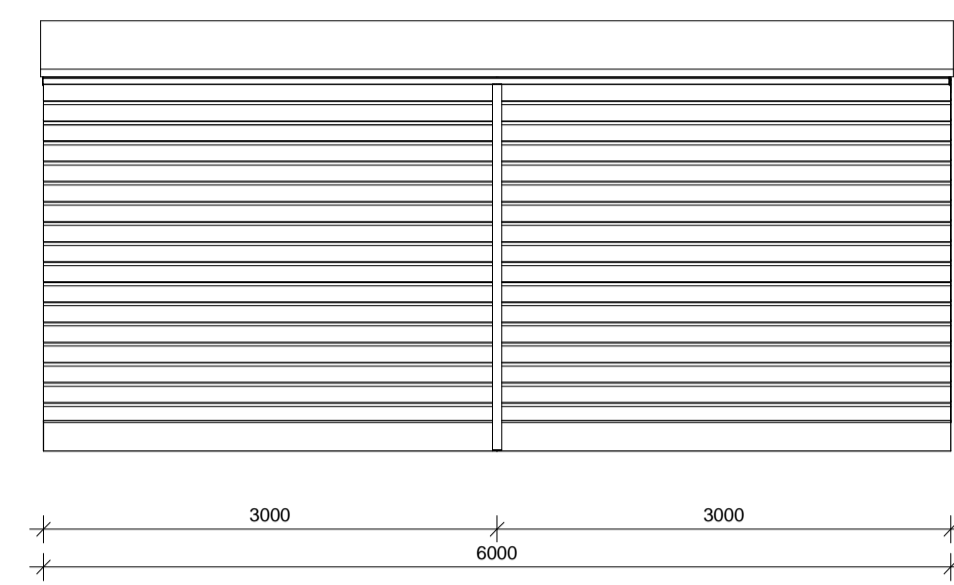

Dubbele berging hout

schaal 1 : 50

Dubbele berging hout - achter

schaal 1 : 50

Dubbele berging hout - links

schaal 1 : 50

Dubbele berging hout - voor

schaal 1 : 50

Dubbele berging hout - rechts

schaal 1 : 50

Metselwerk berging

schaal 1 : 50

Enkele berging hout - voor

schaal 1 : 50

Enkele berging hout - rechts

schaal 1 : 50