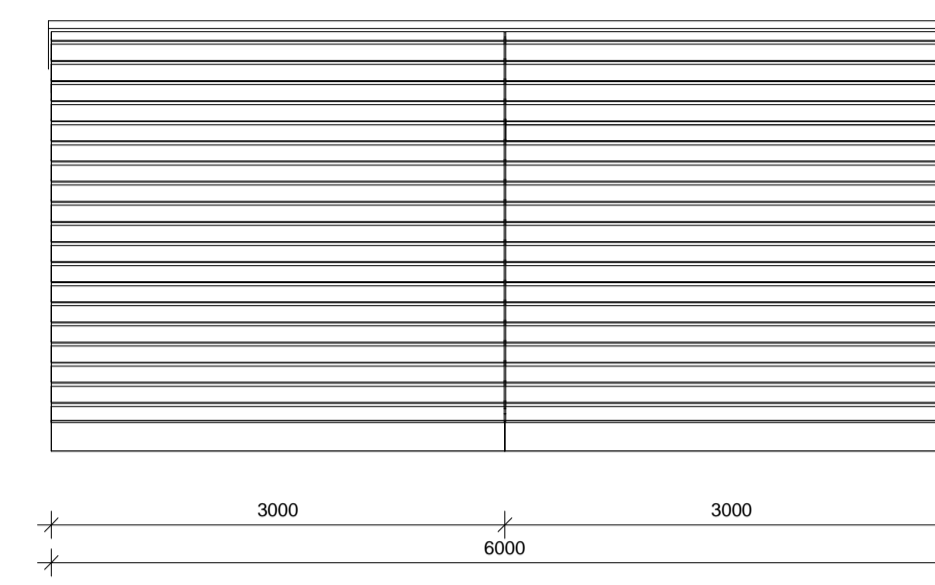

Dubbele berging hout

schaal 1 : 50

Dubbele berging hout - achter

schaal 1 : 50

Dubbele berging hout - links

schaal 1 : 50

Dubbele berging hout - voor

schaal 1 : 50

Dubbele berging hout - rechts

schaal 1 : 50

Metselwerk berging

schaal 1 : 50

Enkele berging hout - voor

schaal 1 : 50

Enkele berging hout - rechts

schaal 1 : 50