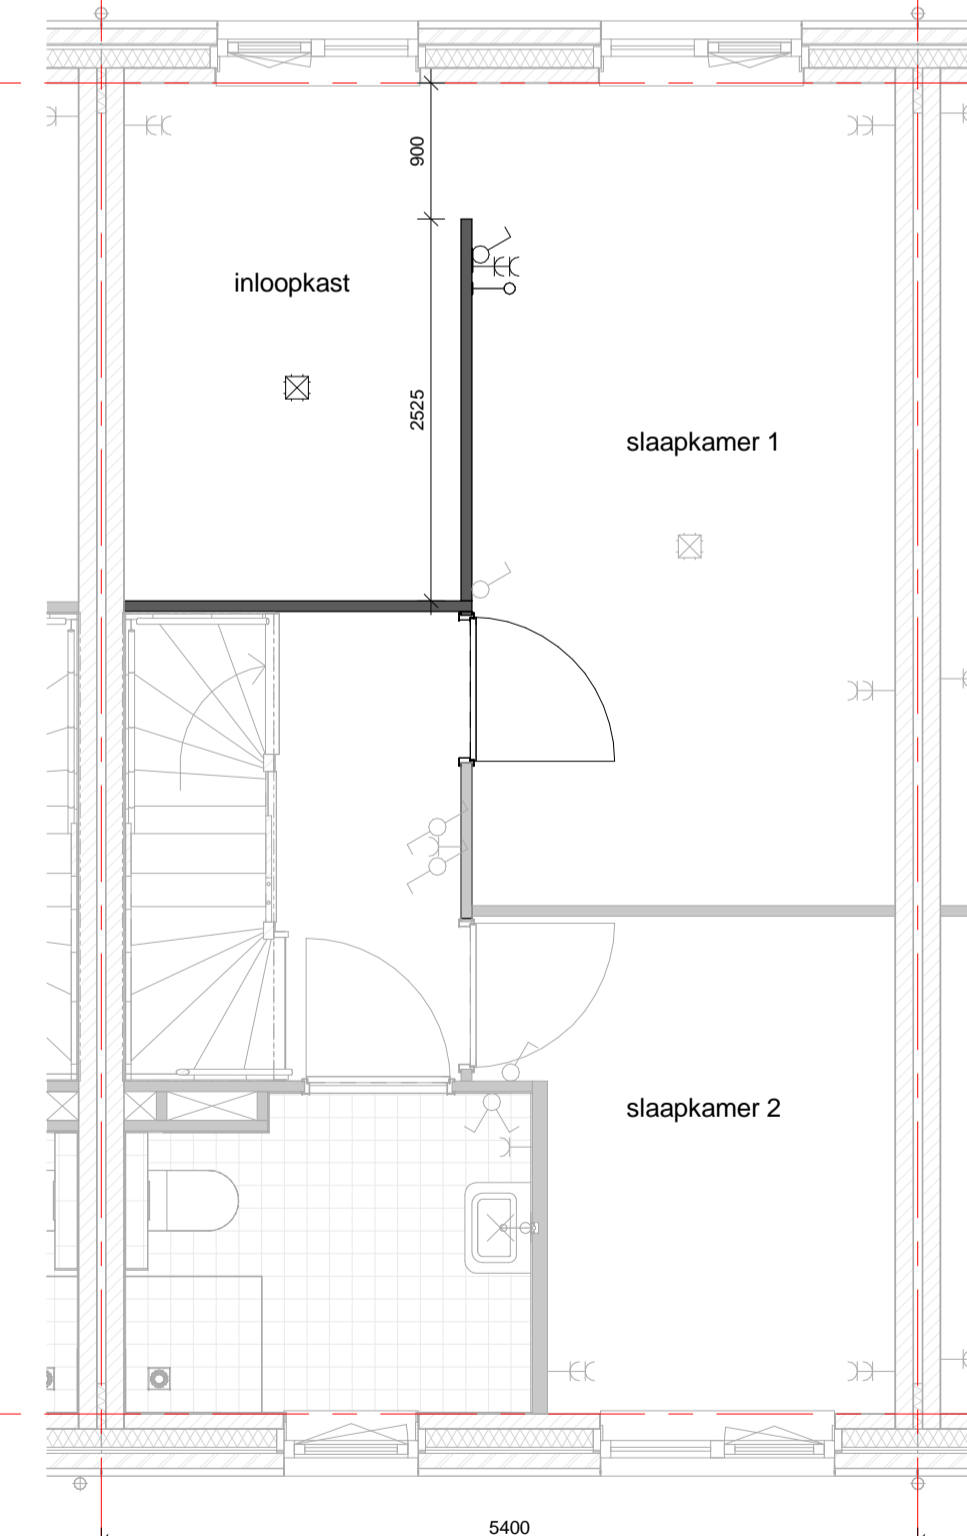

700100
keuken, kopse wand plaatsen

700120
afgesloten keuken

700200
vervallen trapkast

701100
indeling keuze 1: slaapkamer 2 vergroten, circa 70 cm

701150
indeling keuze 2: slaapkamer 1 en 3 samenvoegen

701200
indeling keuze 3: slaapkamer 1 en 3 samenvoegen en formieren inloopkast

701250
indeling keuze 4: slaapkamer 1 en 3 samenvoegen en formieren afgesloten bergkast

701300
indeling keuze 5: inloopkast ter plaatse van slaapkamer achtergevel

DURA VERMEER
Naarman van ambities
Dura Vermeer Bouw Zuid West
Rotterdam Airportplein 21
Postbus 1986
3000 BZ Rotterdam
Telefoon: (010) 280 85 00
Website: www.duravermeer.nl
E-mail: dvb-zw@duravermeer.nl

status	contracttekening		
gezien		datum	03-10-2016
getekend	RSN	gewijzigd	
afmeting	A1	wijzigingsnummer	
project	optie Peppelweg fase 3		
onderdeel	opties, interieur		

schaal
1/50
tekeningnummer
VK-360
projectnummer
4673