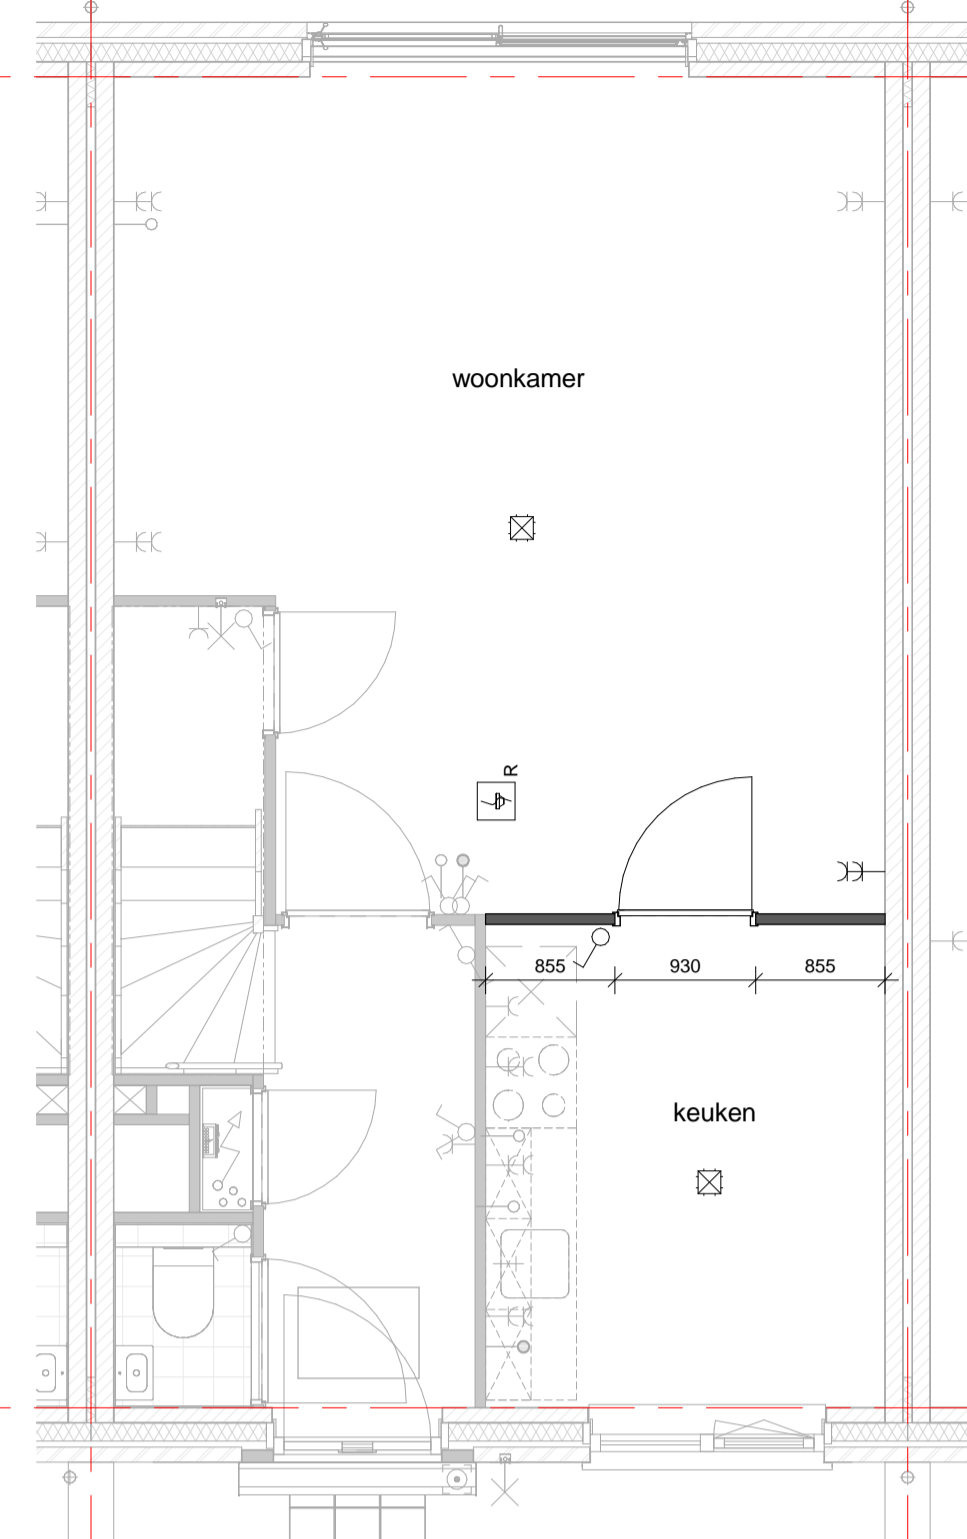

700100
keuken, kopse wand plaatsen

700120
afgesloten keuken

700200
vervallen trapkast

701100
indeling keuze 1: slaapkamer 2 vergroten, circa 70 cm

701150
indeling keuze 2: slaapkamer 1 en 3 samenvoegen

701200
indeling keuze 3: slaapkamer 1 en 3 samenvoegen en formieren inloopkast

701250
indeling keuze 4: slaapkamer 1 en 3 samenvoegen en formieren afgesloten bergkast

701300
indeling keuze 5: inloopkast ter plaatse van slaapkamer achtergevel

DURA VERMEER
Naarman van ambities
Dura Vermeer Bouw Zuid West
Rotterdam Airportplein 21
Postbus 1986
3000 BZ Rotterdam
Telefoon: (010) 280 85 00
Website: www.duravermeer.nl
E-mail: dvb-zw@duravermeer.nl

status	contracttekening		
gezien		datum	03-10-2016
getekend	RSN	gewijzigd	
afmeting	A1	wijzigingsnummer	
project	optie Peppelweg fase 3		
onderdeel	opties, interieur		

schaal
1/50
tekeningnummer
VK-360
projectnummer
4673