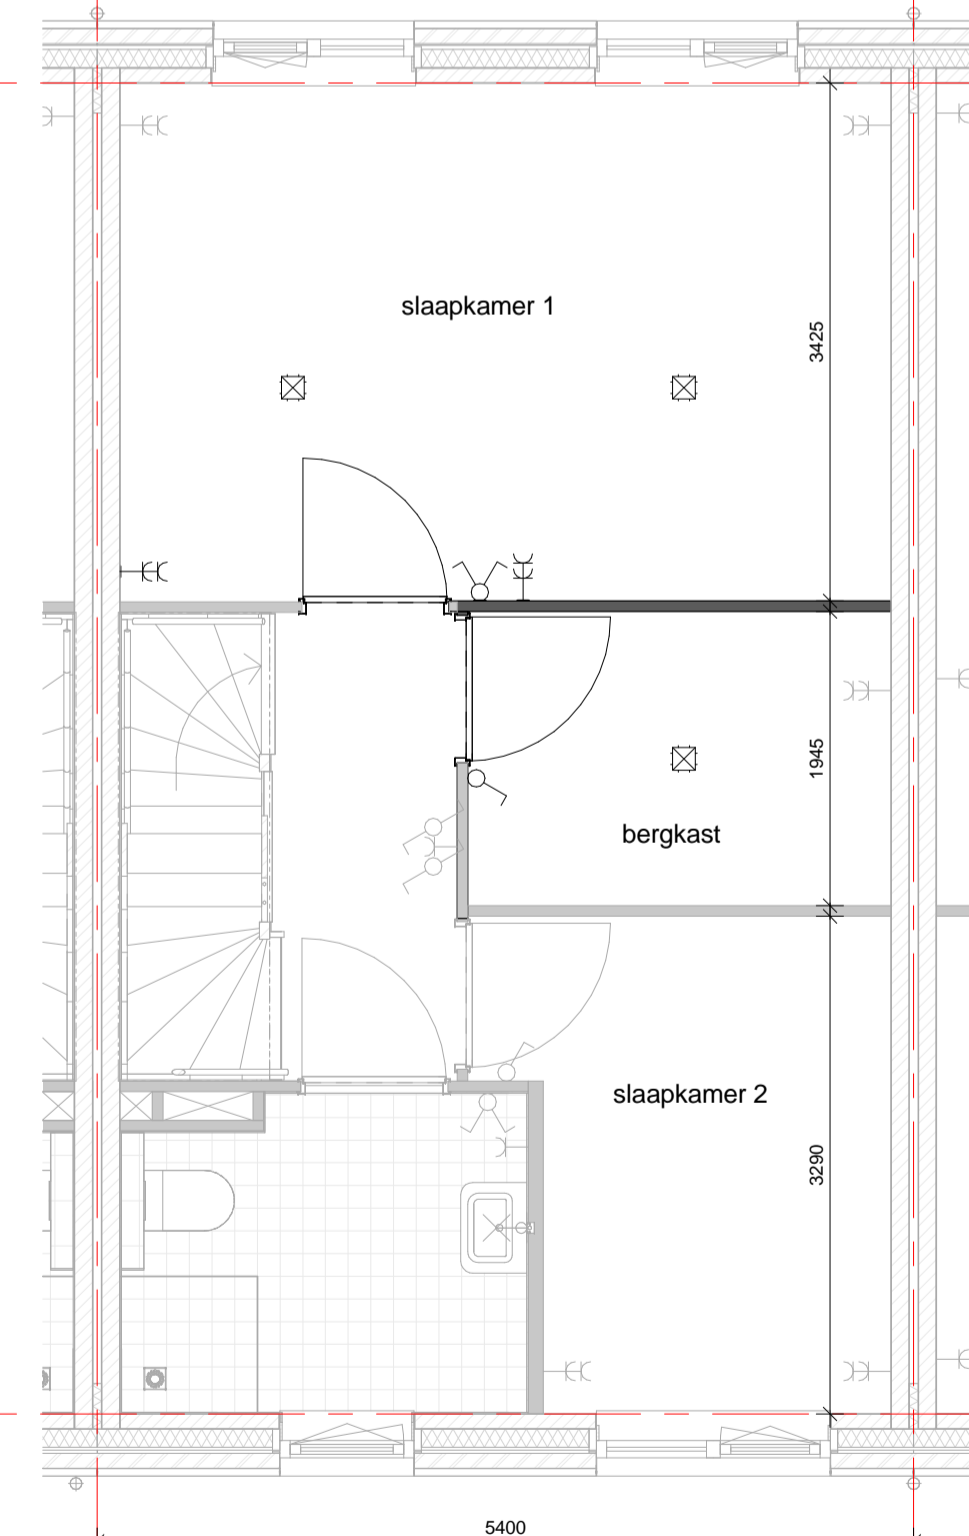

700100
keuken, kopse wand plaatsen

700120
afgesloten keuken

700200
vervallen trapkast

701100
indeling keuze 1: slaapkamer 2 vergroten, circa 70 cm

701150
indeling keuze 2: slaapkamer 1 en 3 samenvoegen

701200
indeling keuze 3: slaapkamer 1 en 3 samenvoegen en formieren inloopkast

701250
indeling keuze 4: slaapkamer 1 en 3 samenvoegen en formieren afgesloten bergkast

701300
indeling keuze 5: inloopkast ter plaatse van slaapkamer achtergevel

DURA VERMEER
Naarman van ambities
Dura Vermeer Bouw Zuid West
Rotterdam Airportplein 21
Postbus 1986
3000 BZ Rotterdam
Telefoon: (010) 280 85 00
Website: www.duravermeer.nl
E-mail: dvb-zw@duravermeer.nl

status	contracttekening		
gezien		datum	03-10-2016
getekend	RSN	gewijzigd	
afmeting	A1	wijzigingsnummer	
project	optie Peppelweg fase 3		
onderdeel	opties, interieur		

schaal
1/50
tekeningnummer
VK-360
projectnummer
4673