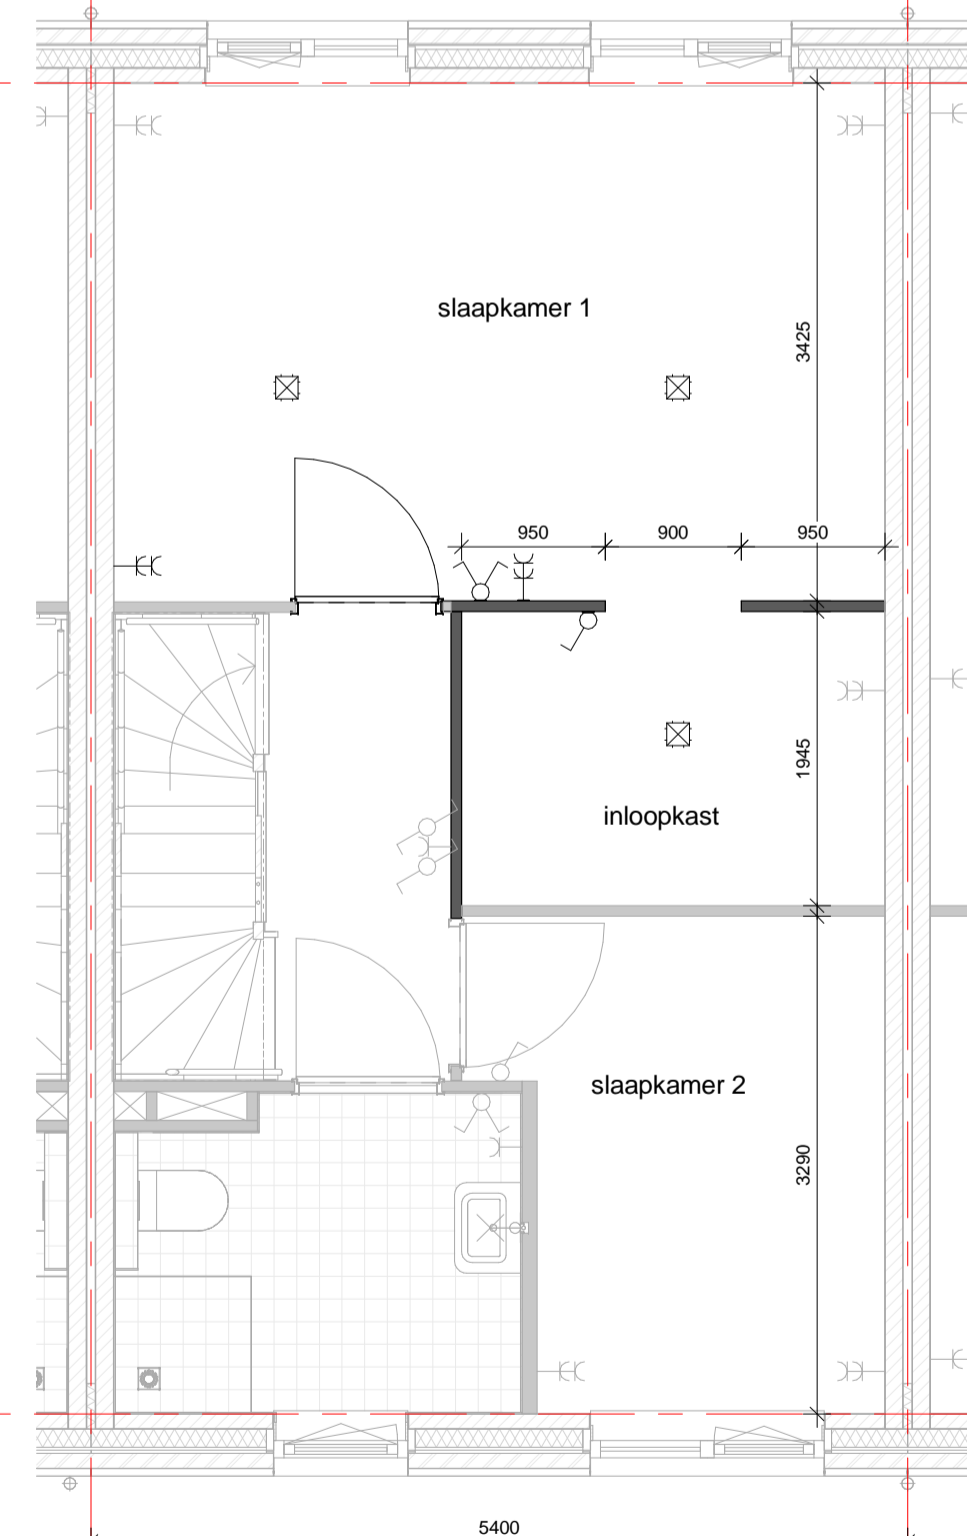

700100
keuken, kopse wand plaatsen

700120
afgesloten keuken

700200
vervallen trapkast

701100
indeling keuze 1: slaapkamer 2 vergroten, circa 70 cm

701150
indeling keuze 2: slaapkamer 1 en 3 samenvoegen

701200
indeling keuze 3: slaapkamer 1 en 3 samenvoegen en formieren inloopkast

701250
indeling keuze 4: slaapkamer 1 en 3 samenvoegen en formieren afgesloten bergkast

701300
indeling keuze 5: inloopkast ter plaatse van slaapkamer achtergevel

DURA VERMEER
Naarman van ambities
Dura Vermeer Bouw Zuid West
Rotterdam Airportplein 21
Postbus 1986
3000 BZ Rotterdam
Telefoon: (010) 280 85 00
Website: www.duravermeer.nl
E-mail: dvb-zw@duravermeer.nl

status	contracttekening		
gezien		datum	03-10-2016
getekend	RSN	gewijzigd	
afmeting	A1	wijzigingsnummer	
project	optie Peppelweg fase 3		
onderdeel	opties, interieur		

schaal
1/50
tekeningnummer
VK-360
projectnummer
4673