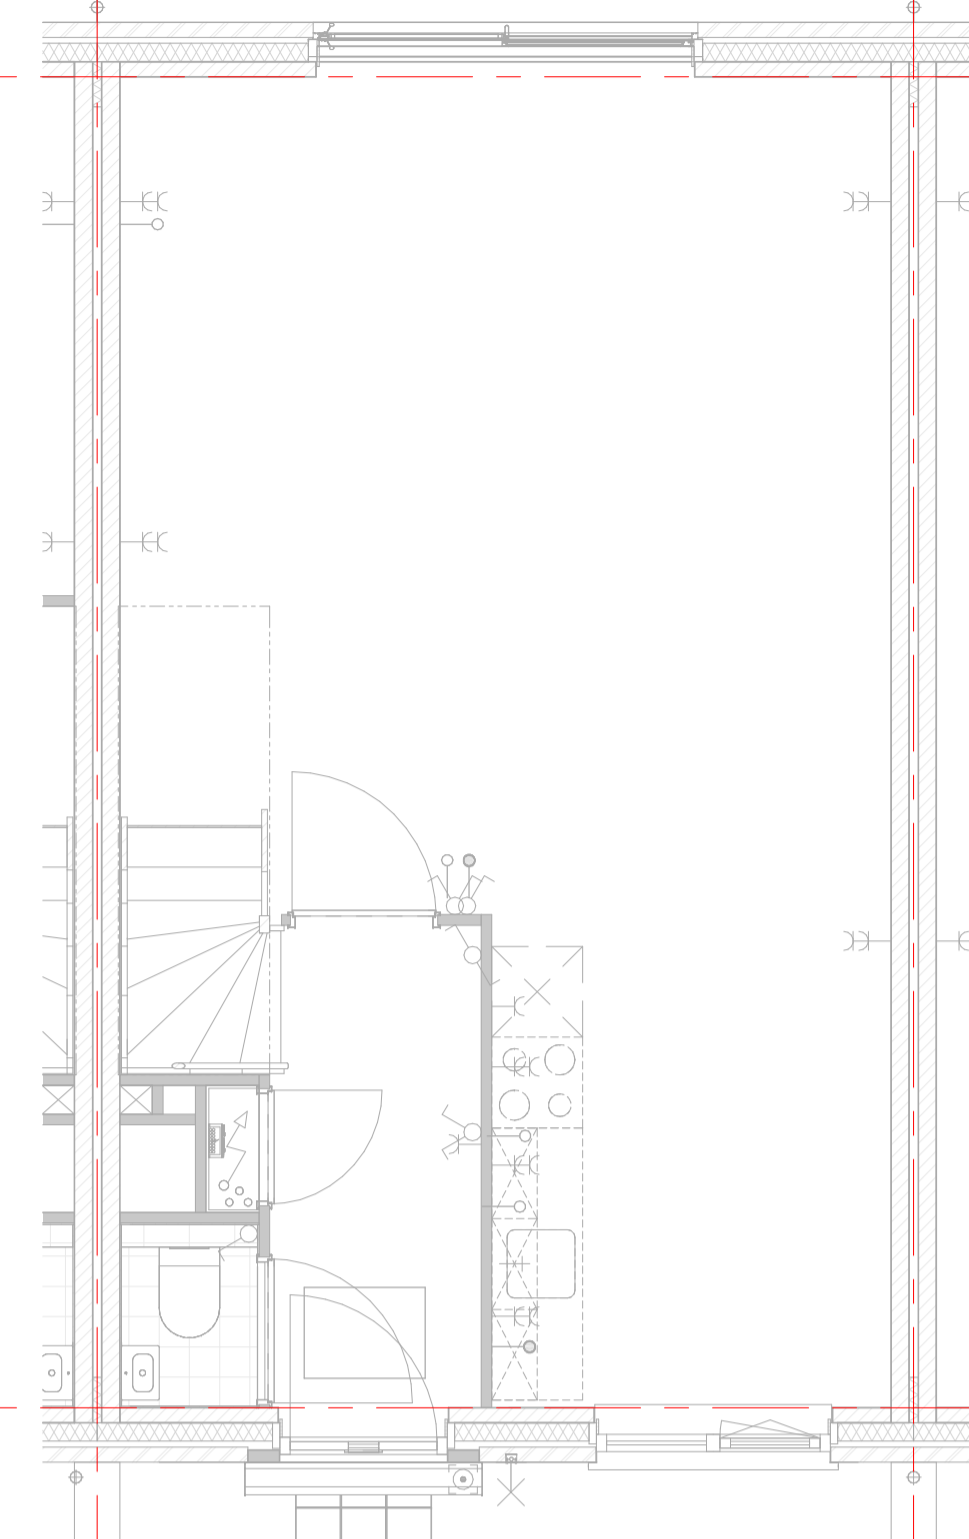

700100
keuken, kopse wand plaatsen

700120
afgesloten keuken

700200
vervallen trapkast

701100
indeling keuze 1: slaapkamer 2 vergroten, circa 70 cm

701150
indeling keuze 2: slaapkamer 1 en 3 samenvoegen

701200
indeling keuze 3: slaapkamer 1 en 3 samenvoegen en formieren inloopkast

701250
indeling keuze 4: slaapkamer 1 en 3 samenvoegen en formieren afgesloten bergkast

701300
indeling keuze 5: inloopkast ter plaatse van slaapkamer achtergevel

DURA VERMEER
Naarman van ambities
Dura Vermeer Bouw Zuid West
Rotterdam Airportplein 21
Postbus 1986
3000 BZ Rotterdam
Telefoon: (010) 280 85 00
Website: www.duravermeer.nl
E-mail: dvb-zw@duravermeer.nl

status	contracttekening		
gezien		datum	03-10-2016
getekend	RSN	gewijzigd	
afmeting	A1	wijzigingsnummer	
project	optie Peppelweg fase 3		
onderdeel	opties, interieur		

schaal
1/50
tekeningnummer
VK-360
projectnummer
4673