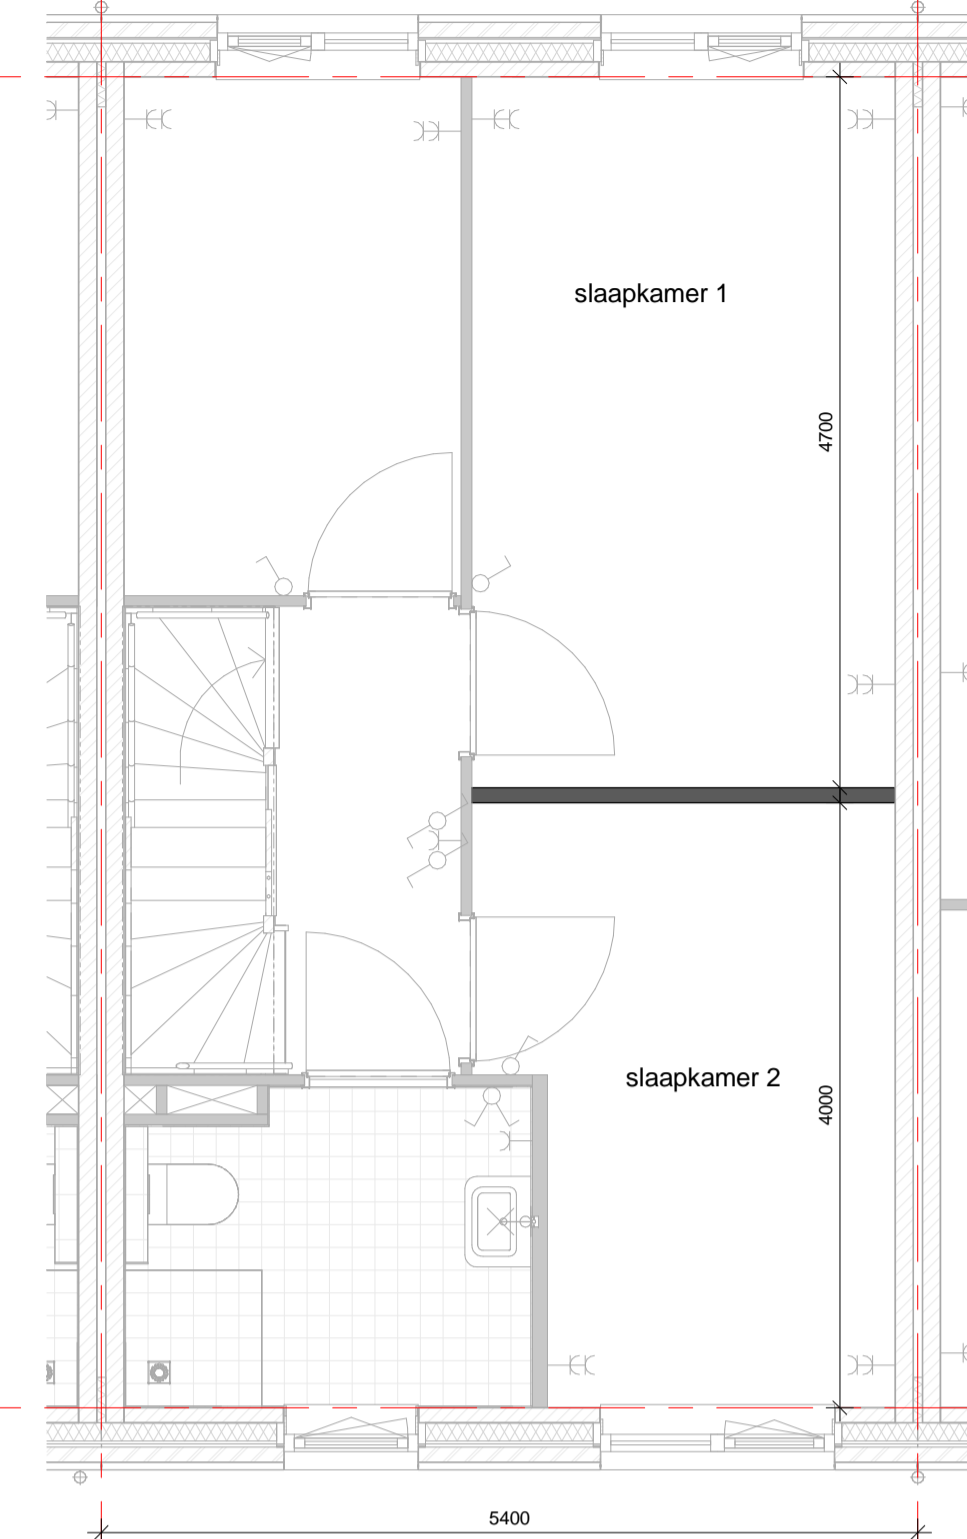

700100
keuken, kopse wand plaatsen

700120
afgesloten keuken

700200
vervallen trapkast

701100
indeling keuze 1: slaapkamer 2 vergroten, circa 70 cm

701150
indeling keuze 2: slaapkamer 1 en 3 samenvoegen

701200
indeling keuze 3: slaapkamer 1 en 3 samenvoegen en formieren inloopkast

701250
indeling keuze 4: slaapkamer 1 en 3 samenvoegen en formieren afgesloten bergkast

701300
indeling keuze 5: inloopkast ter plaatse van slaapkamer achtergevel

DURA VERMEER
Naarman van ambities
Dura Vermeer Bouw Zuid West
Rotterdam Airportplein 21
Postbus 1986
3000 BZ Rotterdam
Telefoon: (010) 280 85 00
Website: www.duravermeer.nl
E-mail: dvb-zw@duravermeer.nl

status	contracttekening		
gezien		datum	03-10-2016
getekend	RSN	gewijzigd	
afmeting	A1	wijzigingsnummer	
project	optie Peppelweg fase 3		
onderdeel	opties, interieur		

schaal
1/50
tekeningnummer
VK-360
projectnummer
4673