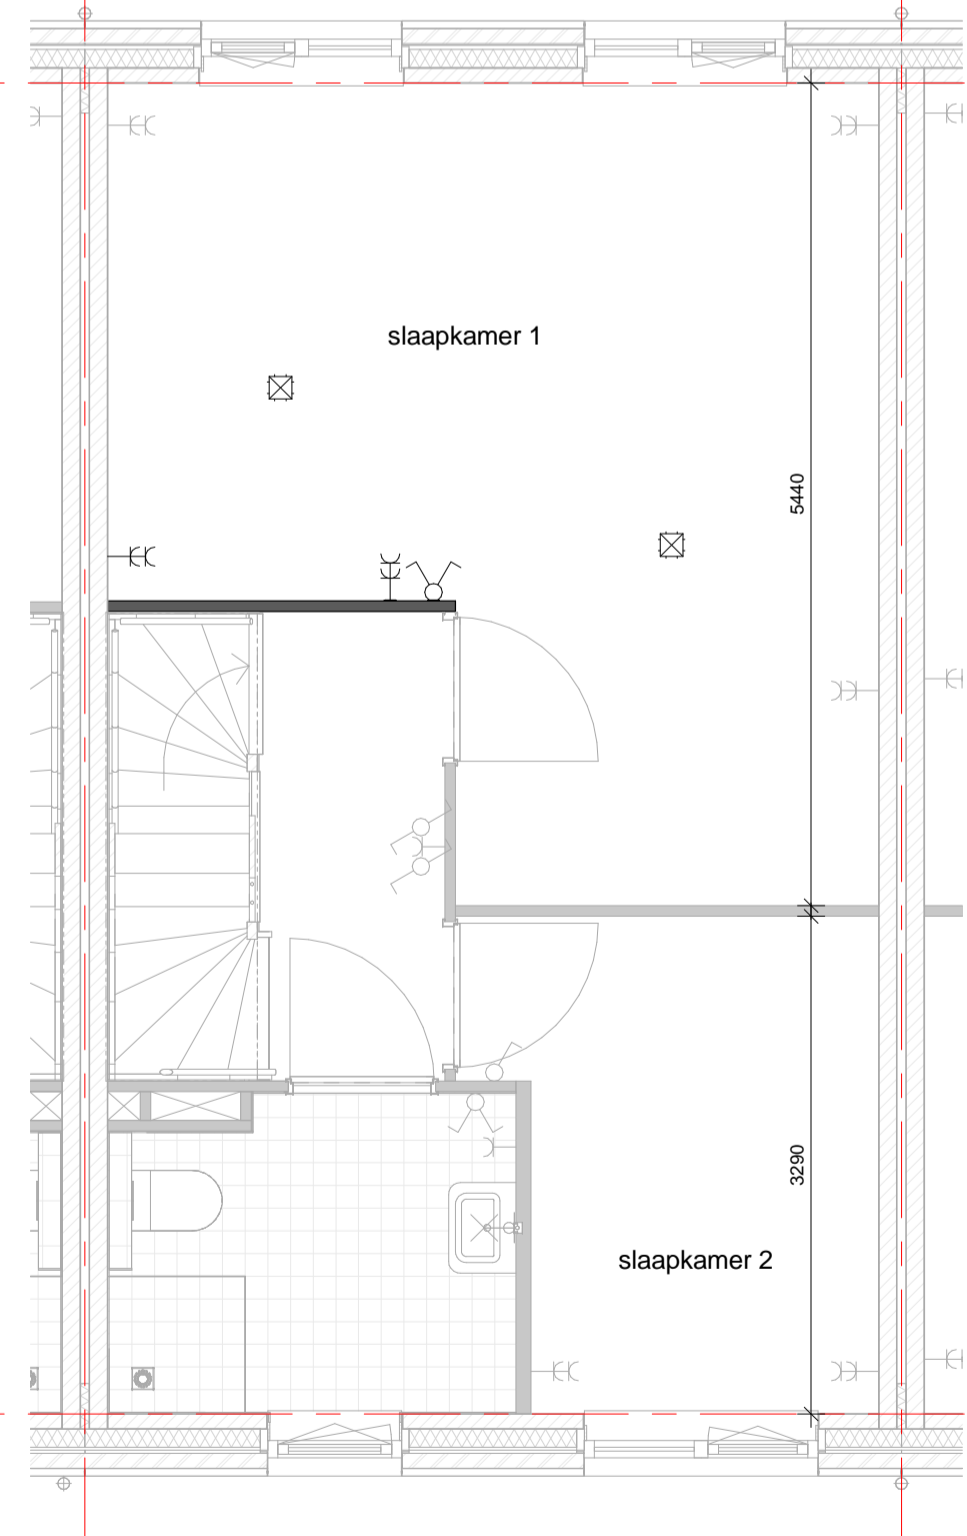

700100
keuken, kopse wand plaatsen

700120
afgesloten keuken

700200
vervallen trapkast

701100
indeling keuze 1: slaapkamer 2 vergroten, circa 70 cm

701150
indeling keuze 2: slaapkamer 1 en 3 samenvoegen

701200
indeling keuze 3: slaapkamer 1 en 3 samenvoegen en formieren inloopkast

701250
indeling keuze 4: slaapkamer 1 en 3 samenvoegen en formieren afgesloten bergkast

701300
indeling keuze 5: inloopkast ter plaatse van slaapkamer achtergevel

DURA VERMEER
Naarman van ambities
Dura Vermeer Bouw Zuid West
Rotterdam Airportplein 21
Postbus 1986
3000 BZ Rotterdam
Telefoon: (010) 280 85 00
Website: www.duravermeer.nl
E-mail: dvb-zw@duravermeer.nl

status	contracttekening		
gezien		datum	03-10-2016
getekend	RSN	gewijzigd	
afmeting	A1	wijzigingsnummer	
project	optie Peppelweg fase 3		
onderdeel	opties, interieur		

schaal
1/50
tekeningnummer
VK-360
projectnummer
4673